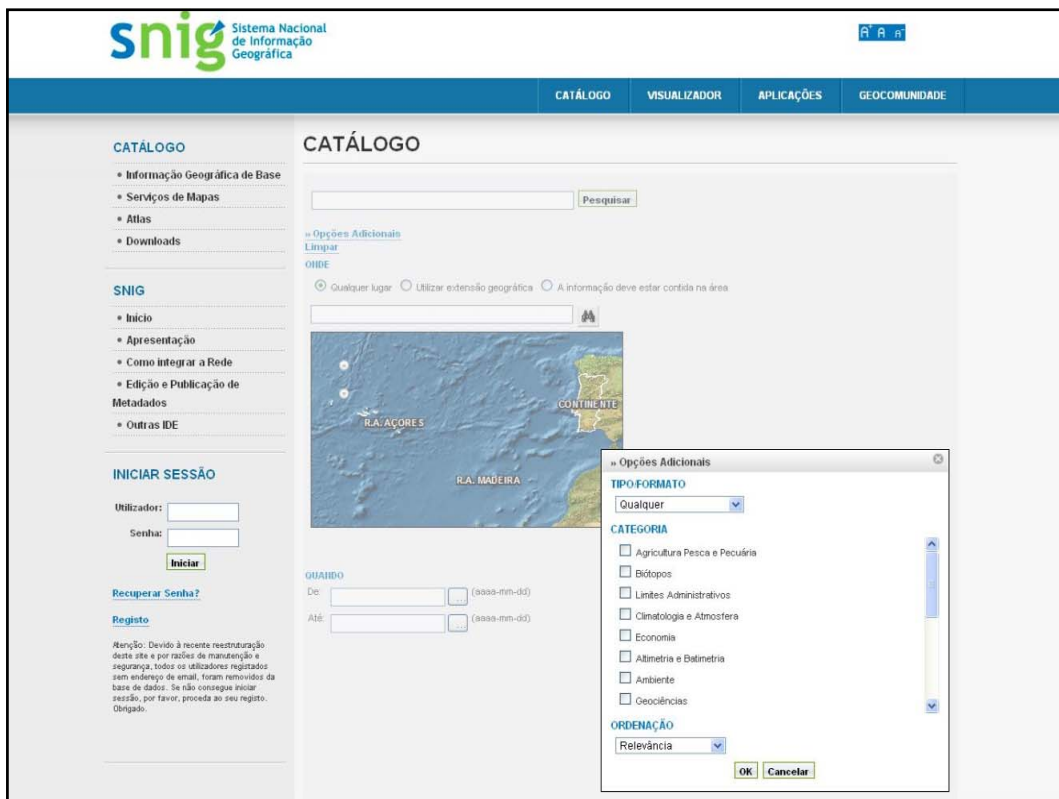

### Topics

- Context
- SNIG evolution
- SNIG today
- SNIG action plan
- Final remarks

**SNIG Today – Structure**

**Sistema Nacional de Informação Geográfica**

- Catalogue
- Visualization
- Applications
- Community

- Decree-Law n.º 53/90, 13<sup>th</sup> of February
- Decree-Law n.º 180/2009, 7<sup>th</sup> of August

<http://snig.igeo.pt>

**snig** Sistema Nacional de Informação Geográfica

CATÁLOGO VISUALIZADOR APLICAÇÕES GEOCOMUNIDADE